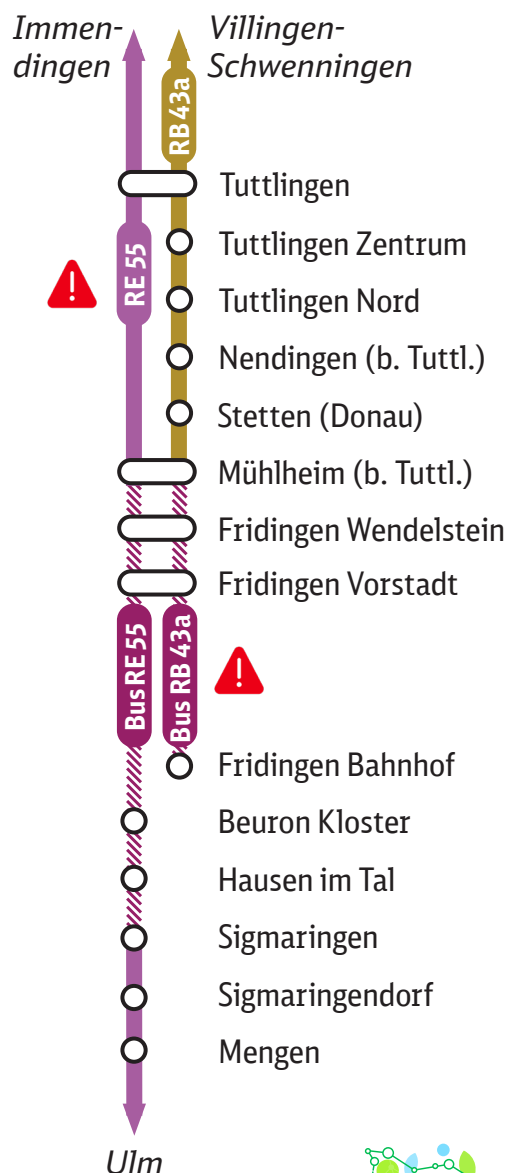

Zugausfälle und Ersatzverkehr mit Bussen (EV) Mühlheim (b. Tuttl.) ◀▶ Fridingen/Sigmaringen

RE 55

RB 43a

hier zur
Online-
Reiseauskunft

**3. April, 21.00 Uhr –
16. Mai 2024 (Betriebsende)**

BUS RE 55 DB Regio
Mühlheim ◀▶ Sigmaringen mit Halt in
Fridingen Wendelstein und Vorstadt,
Beuron Kloster, Hausen im Tal

BUS RB 43a SWEG (Mo-Fr)
Mühlheim ◀▶ Fridingen Bahnhof mit Halt in
Fridingen Wendelstein und Vorstadt, zwischen
5.00 und 8.00 Uhr halten die Busse in Richtung
Mühlheim zusätzlich an der Haltestelle Bären.

- ⚠ In den Tagesrandlagen wird der Ersatzverkehr bis Tuttlingen verlängert.
- Einzelne Busse der SWEG Linie RB 43a fahren wie Bus RE 55 ab/bis Sigmaringen.

Donaubahn

Ersatzverkehr mit Bussen (EV)
Lage der Ersatzhaltestellen: bahn.de/sev-bw
Fahrradmitnahme nicht möglich.

Ihre Informationsmöglichkeiten

- App „DB Navigator“
  App „DB Bauarbeiten“
- bauinfos.deutschebahn.com
  sweg.de/ringzug
- Kundendialog DB Regio 0711 4692 8253
  SWEG-Hotline 07462 204 210.